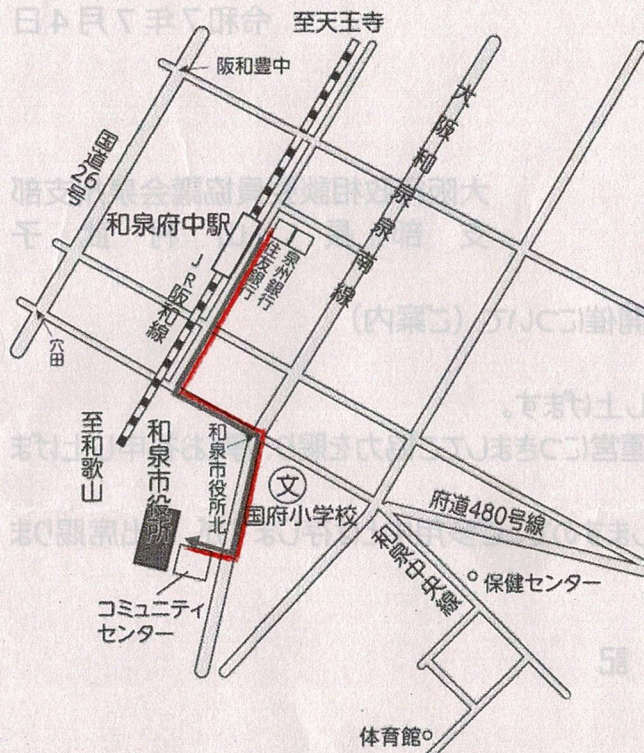

<和泉市役所へのアクセスについて>

【電車】

・JR 阪和線
「和泉府中駅」下車、徒歩 8 分

【車をご利用の場合】

- ・ 立体駐車場へ駐車をお願いいたします。
- ・ お車でお越しの場合は、無料駐車券を発行いたします。

<市役所 3 階概略図>

3 階エレベーターを降り、下図のとおり矢印の方向にお進みください。